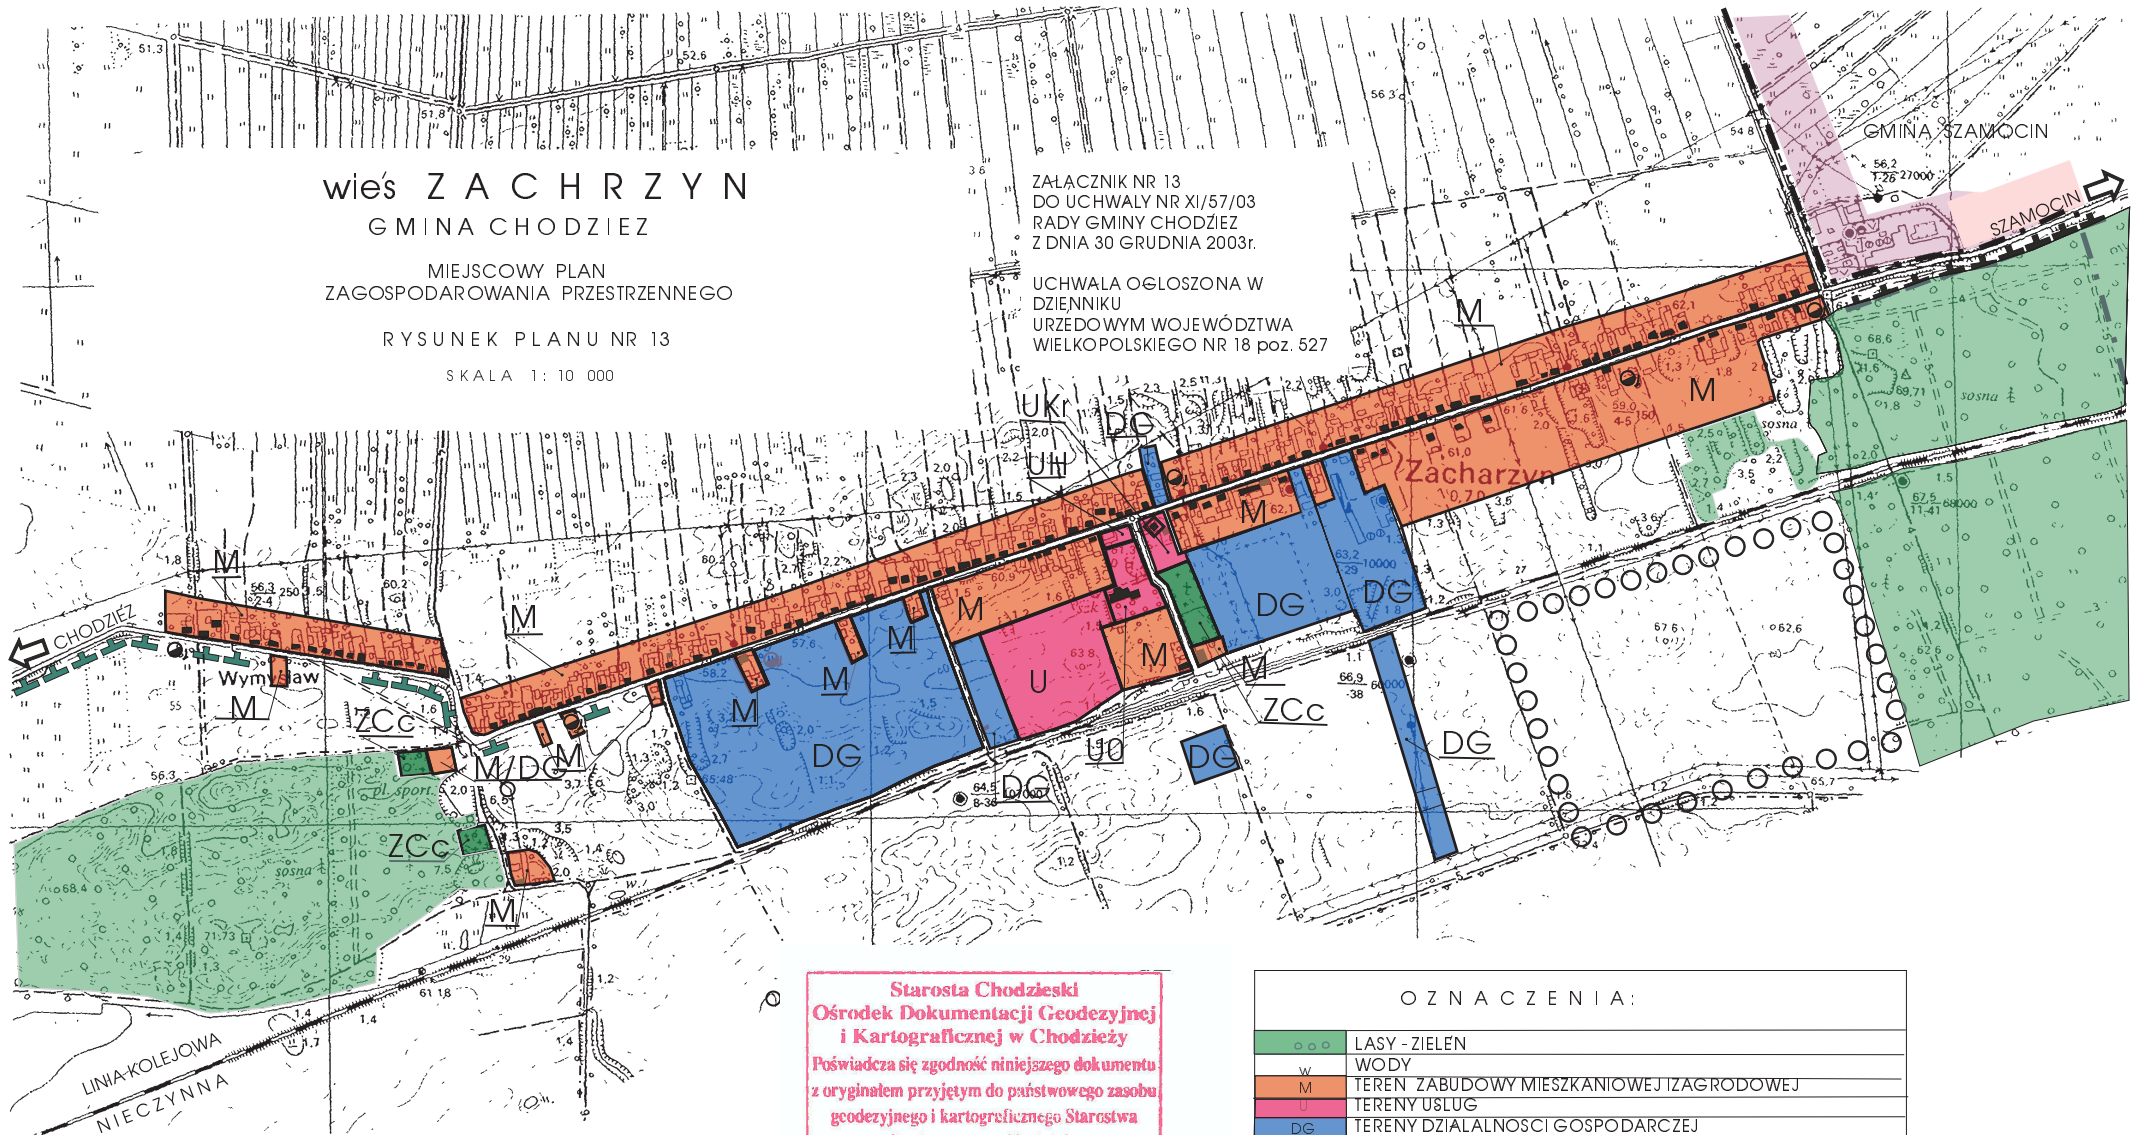

wieś ZACHRZYN
GMINA CHODZIEŻ

MIEJSKOWY PLAN
ZAGOSPODAROWANIA PRZESTRZENNEGO

RYСУNEK PLANU NR 13

SKALA 1 : 10 000

ZALĄCZNIK NR 13
DO UCHWAŁY NR XI/57/03
RADY GMINY CHODZIEŻ
Z DNIA 30 GRUDNIA 2003r.

UCHWAŁA OGŁOSZONA W
DZIENNIKU
URZĘDOWYM WOJEWÓDZTWA
WIELKOPOLSKIEGO NR 18 poz. 527

Starosta Chodzieski
**Ośrodek Dokumentacji Geodezyjnej
i Kartograficznej w Chodzieży**
Poświadczam zgodność niniejszego dokumentu
z oryginałem przyjętym do państwowego zasobu
geodezyjnego i kartograficznego Starostwa
Powiatowego w Chodzieży
w dniu 19.7.77
Chodzież, dnia 15 MAJ 2002 **Z. H. STAROSTA**
(imię i nazwisko, podpis, stanowisko, data wydania)
Teresa Nowak
INSPEKTOR

OZNACZENIA:

	LASY - ZIELEN
	WODY
	TEREN ZABUDOWY MIESZKANIOWEJ I ZAGRODOWEJ
	TERENY USŁUG
	TERENY DZIAŁALNOŚCI GOSPODARCZEJ
	CMENTARZE CHRONIONE
	STREFA CHRONIONEGO KRAJOBRAZU
	OBSZARY ZASOBOWE WÓD
	PRZEPOMPOWNIARZ SCIEKÓW
	BUDYNKI MIESZKALNE
	STANOWISKA ARCHEOLOGICZNE
	OBIEKT ZABYTKOWY

OPRACOWANIE
mgr inż. arch. ROMAN DYMEK
mgr inż. arch. TERESA DYMEK
tech. bud. Barbara Gutsche