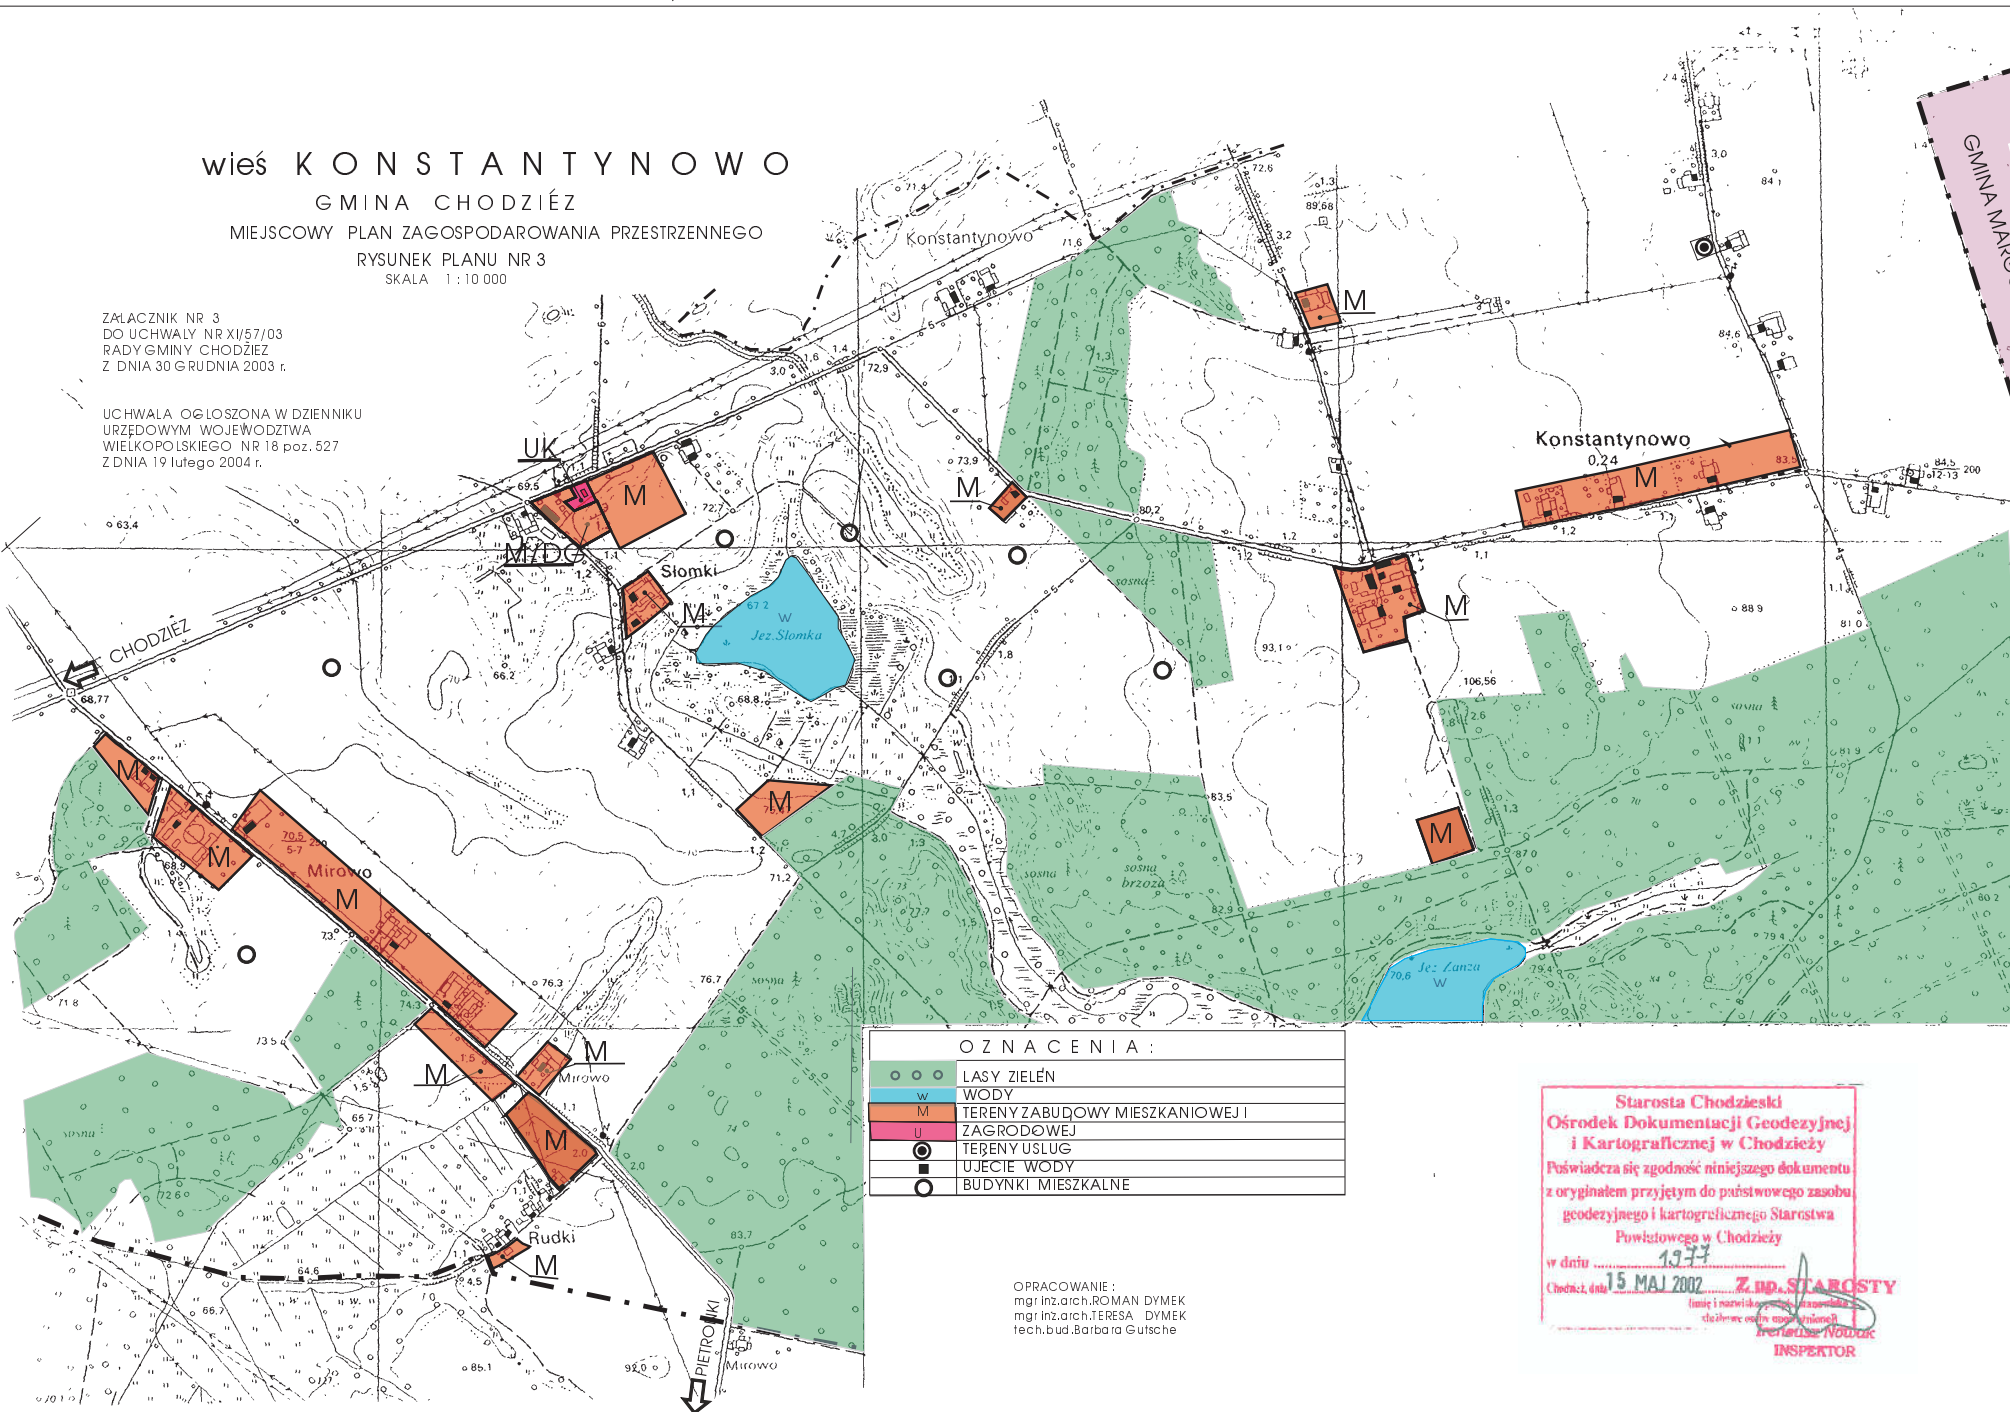

wieś KONSTANTYNOWO

GMINA CHODZIEŹ

MIEJSCOWY PLAN ZAGOSPODAROWANIA PRZESTRZENNEGO

RYSUNEK PLANU NR 3

SKALA 1:10 000

ZALACZNIK NR 3
DO UCHWALY NR XI/57/03
RADY GMINY CHODZIEŹ
Z DNIA 30 GRUDNIA 2003 r.

UCHWALA OGLOSZONA W DZIENNIKU
URZEDOWYM WOJEWODZTWA
WIELKOPOLSKIEGO NR 18 poz. 527
Z DNIA 19 lutego 2004 r.

OZNACZENIA :

	LASY ZIELEN
	WODY
	TERENY ZABUDOWY MIESZKANIOWEJ I
	ZAGRODOWEJ
	TERENY USLUG
	UJECIE WODY
	BUDYNKI MIESZKALNE

OPRACOWANIE :
mgr inż. arch. ROMAN DYMEK
mgr inż. arch. TERESA DYMEK
tech. bud. Barbara Gutschke